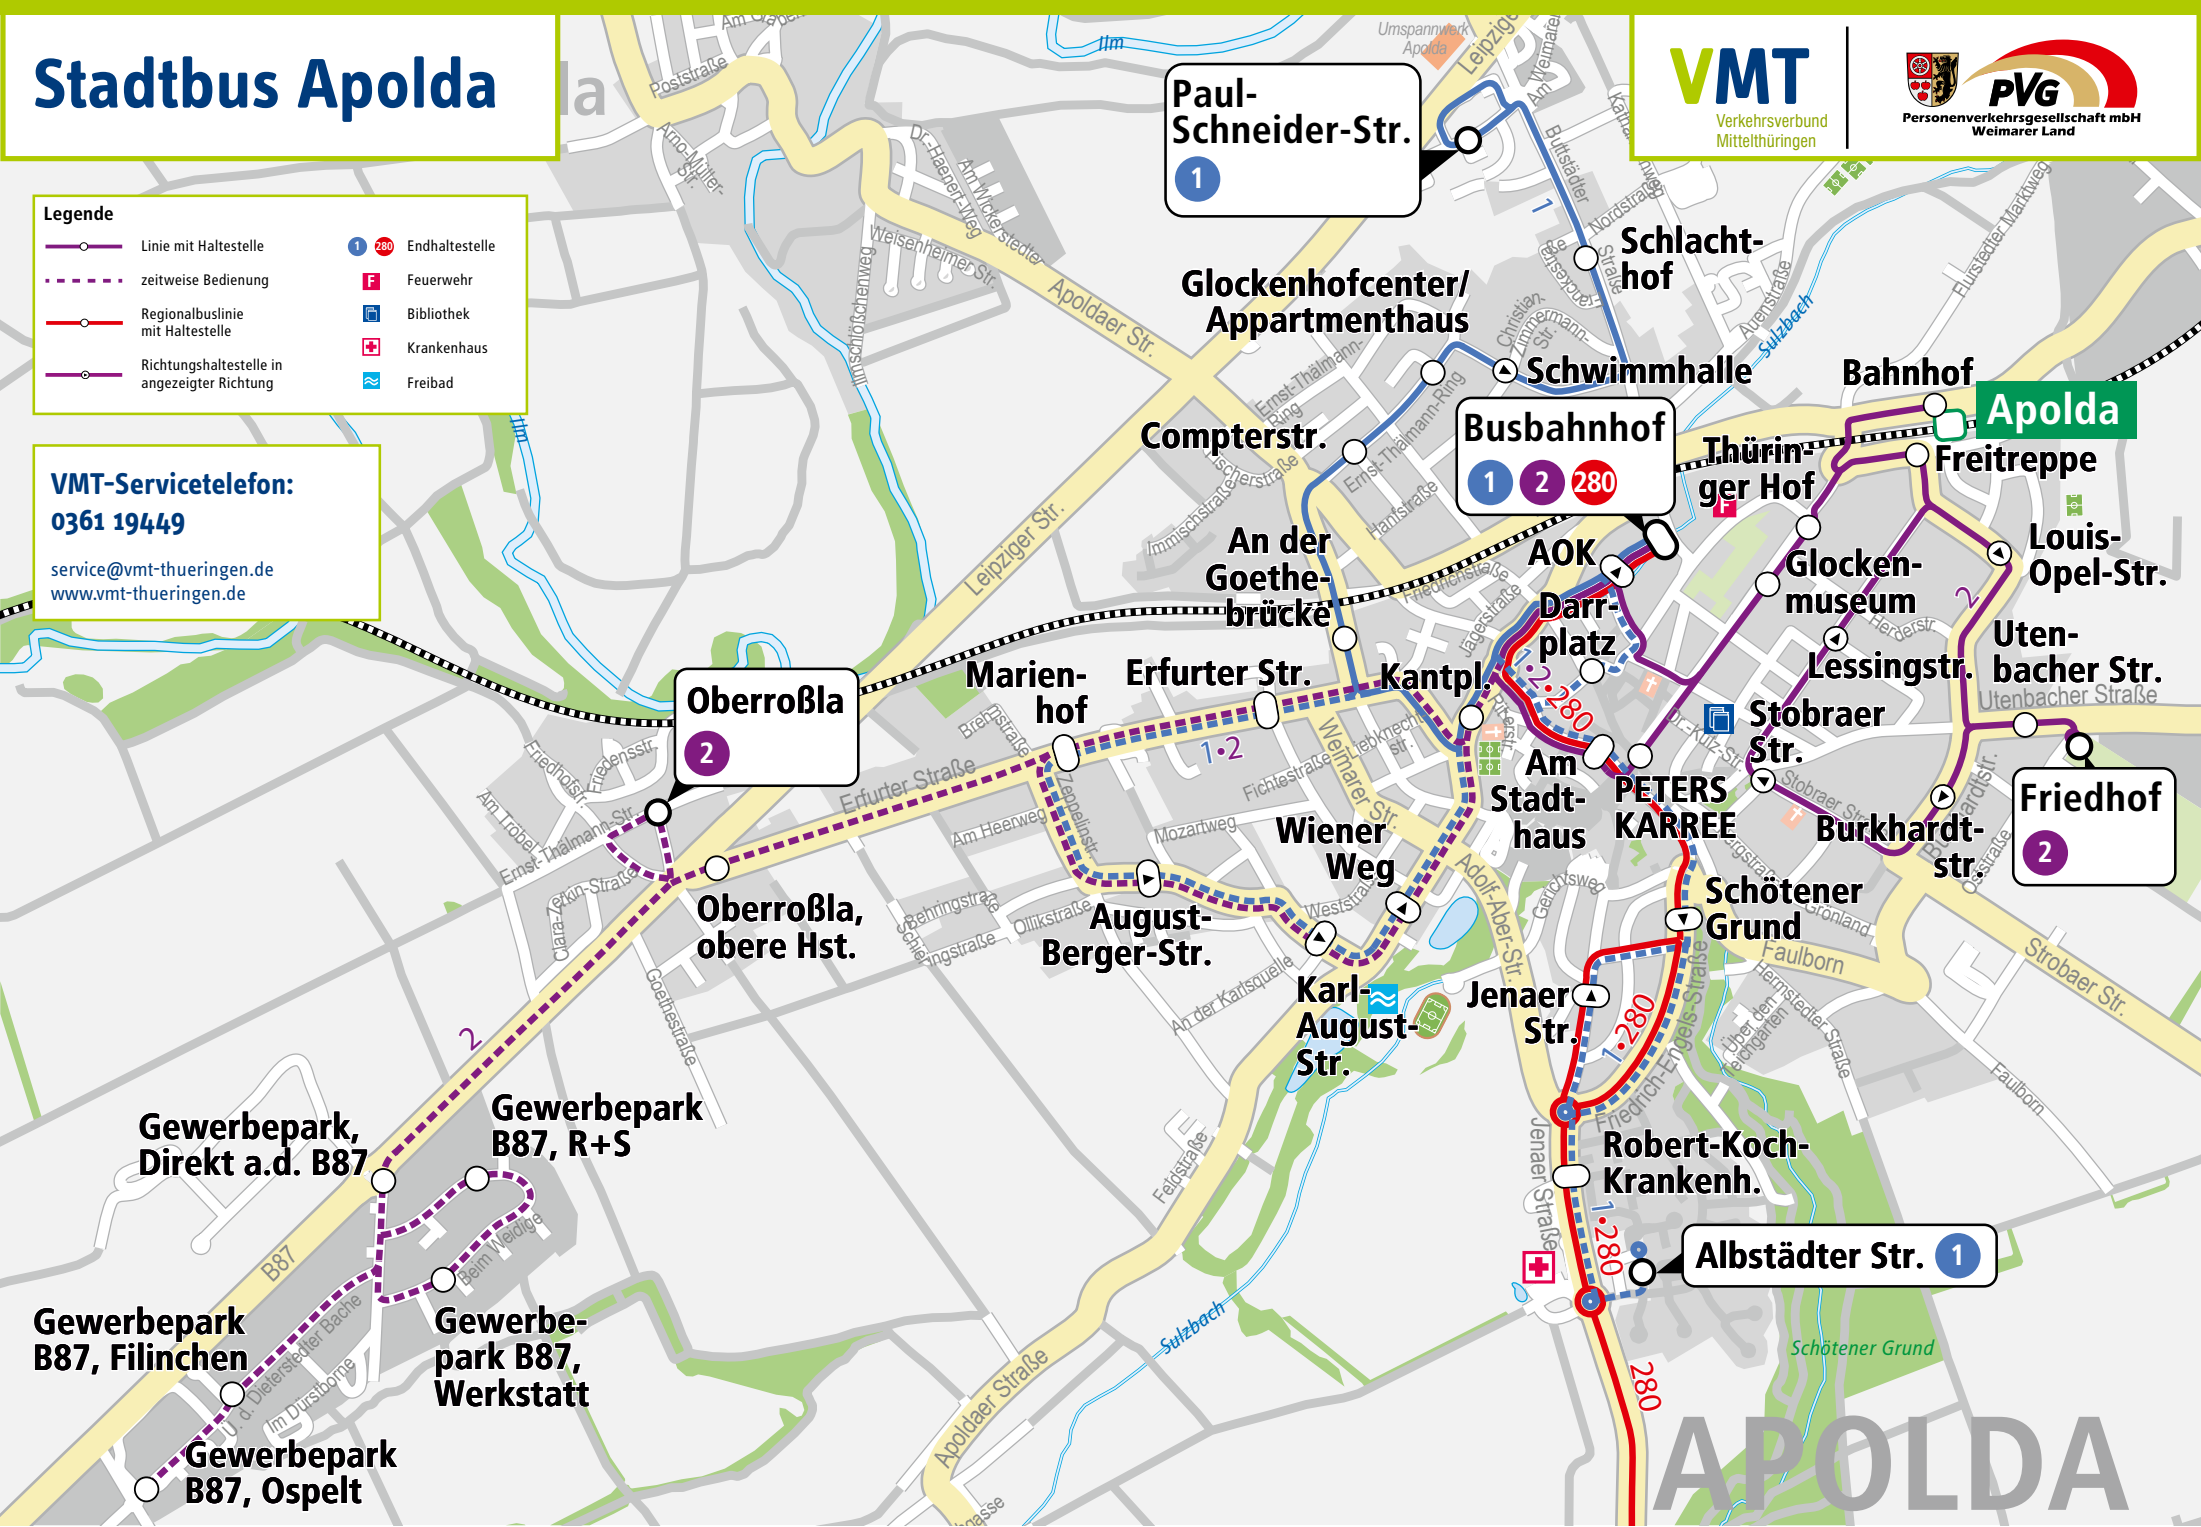

Stadtbus Apolda

Legende

- Linie mit Haltestelle
- zeitweise Bedienung
- Regionalbuslinie mit Haltestelle
- Richtungshaltestelle in angezeigter Richtung
- Endhaltestelle
- Feuerwehr
- Bibliothek
- Krankenhaus
- Freibad

VMT-Servicetelefon:
0361 19449

service@vmt-thueringen.de
www.vmt-thueringen.de

Paul-Schneider-Str.
1

Oberroßla
2

Albstädter Str. 1

Friedhof
2

Gewerbepark B87, Filinchen

Gewerbepark B87, Werkstatt

Gewerbepark B87, Ospelt

APOLDA