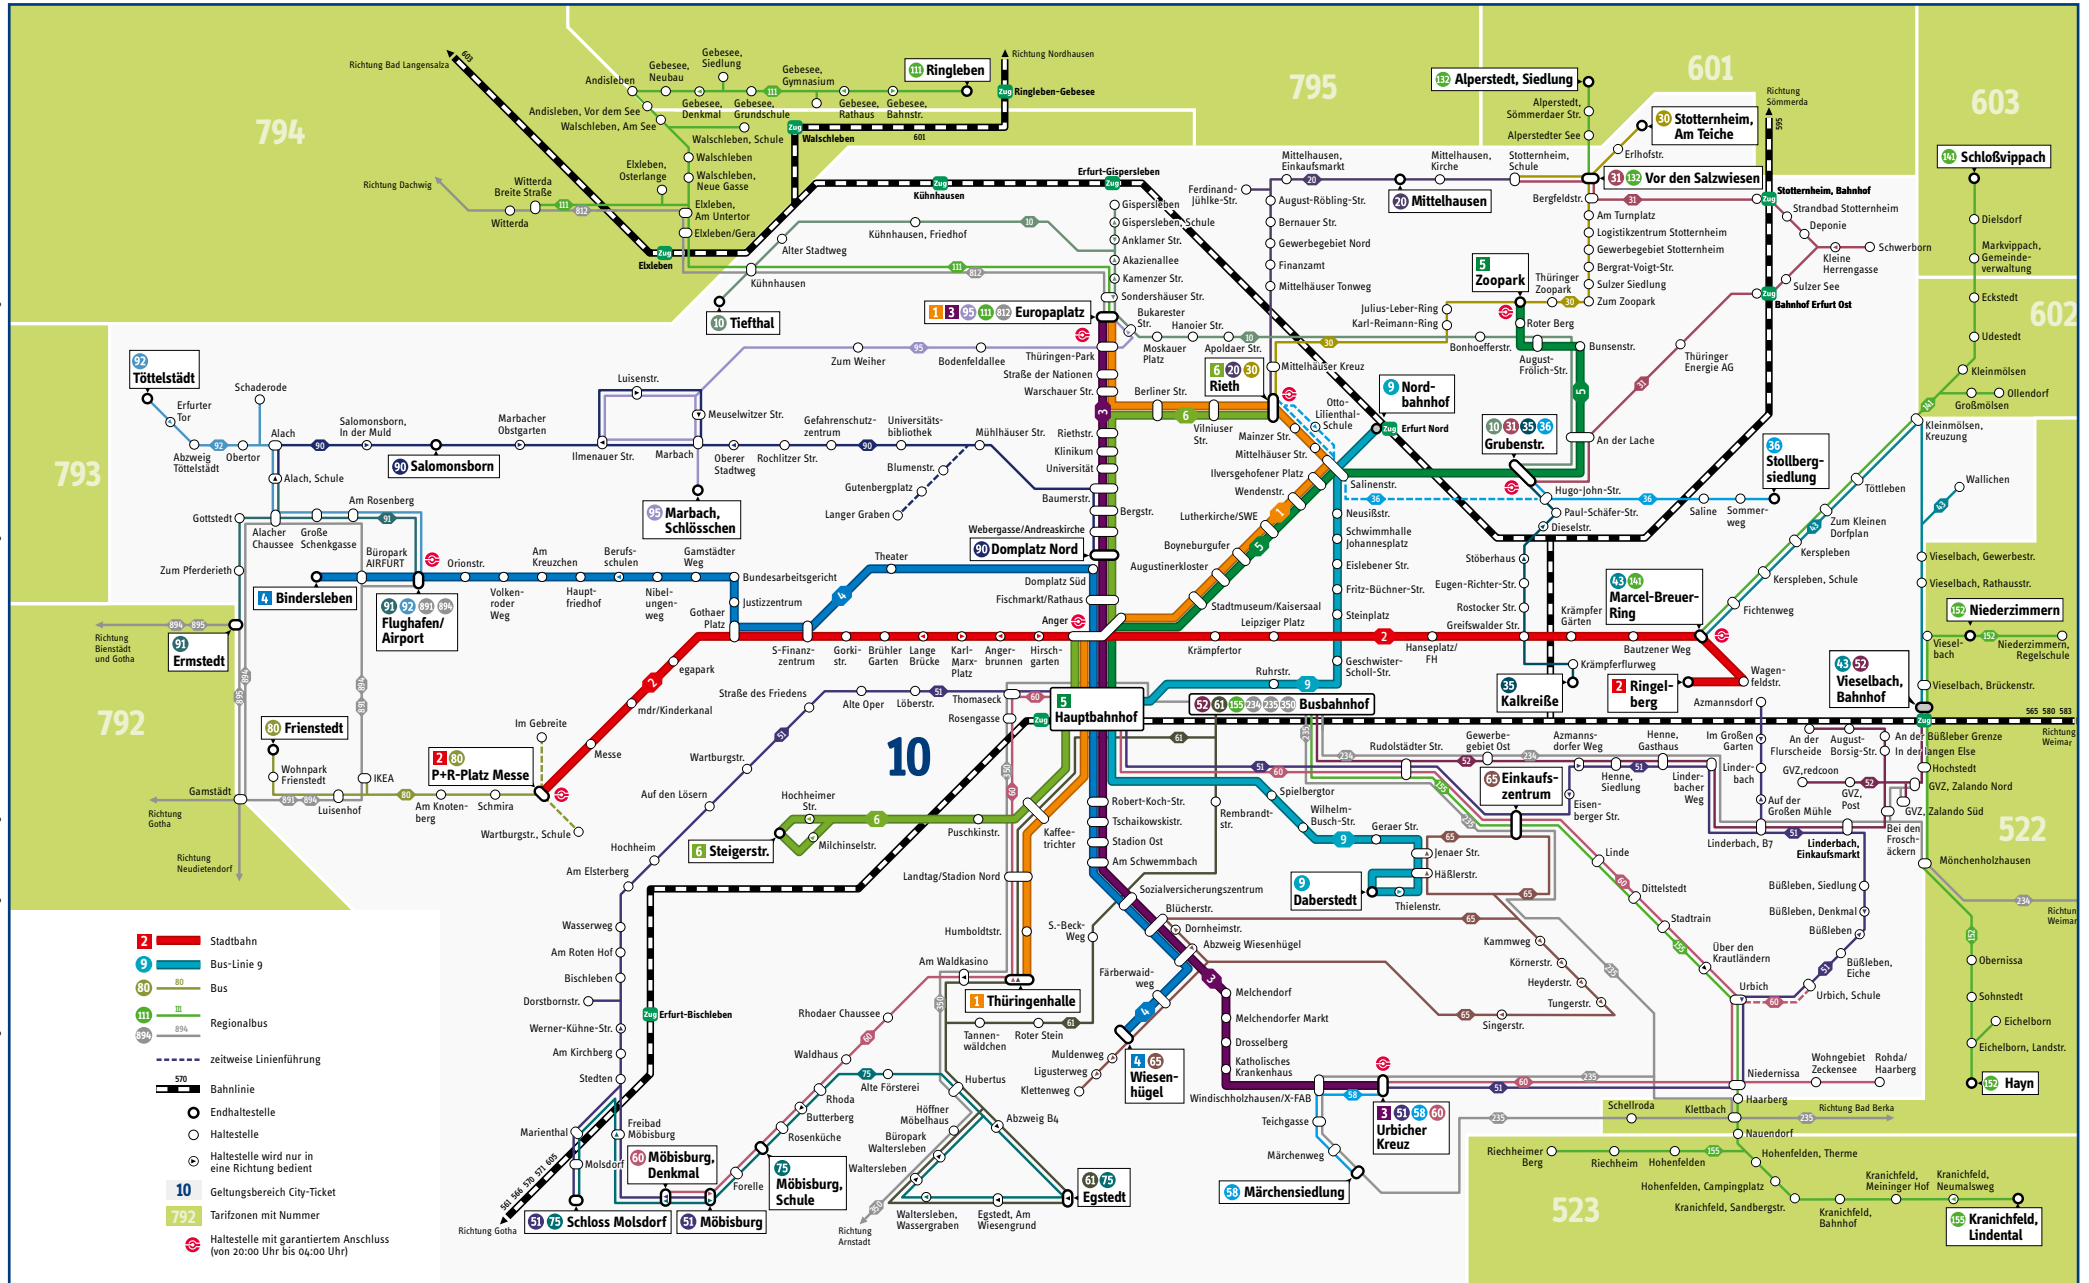

# Netzplan Erfurt

gültig ab 01.01.2020

Redaktionsschluss: 19.11.2019, Änderungen vorbehalten. Infografik: Baumgardt Consultants, Gesellschaft für Marketing und Kommunikation bR, www.baumgardt-online.de

- 2 Stadtbahn
- 9 Bus-Linie 9
- 80 Bus
- 89 Regionalbus
- 89A Regionalbus
- zeitweise Linienführung
- 570 Bahnlinie
- Endhaltestelle
- Haltestelle
- Haltestelle wird nur in eine Richtung bedient
- 10 Geltungsbereich City-Ticket
- 792 Tarifzonen mit Nummer
- ⊕ Haltestelle mit garantiertem Anschluss (von 20:00 Uhr bis 04:00 Uhr)