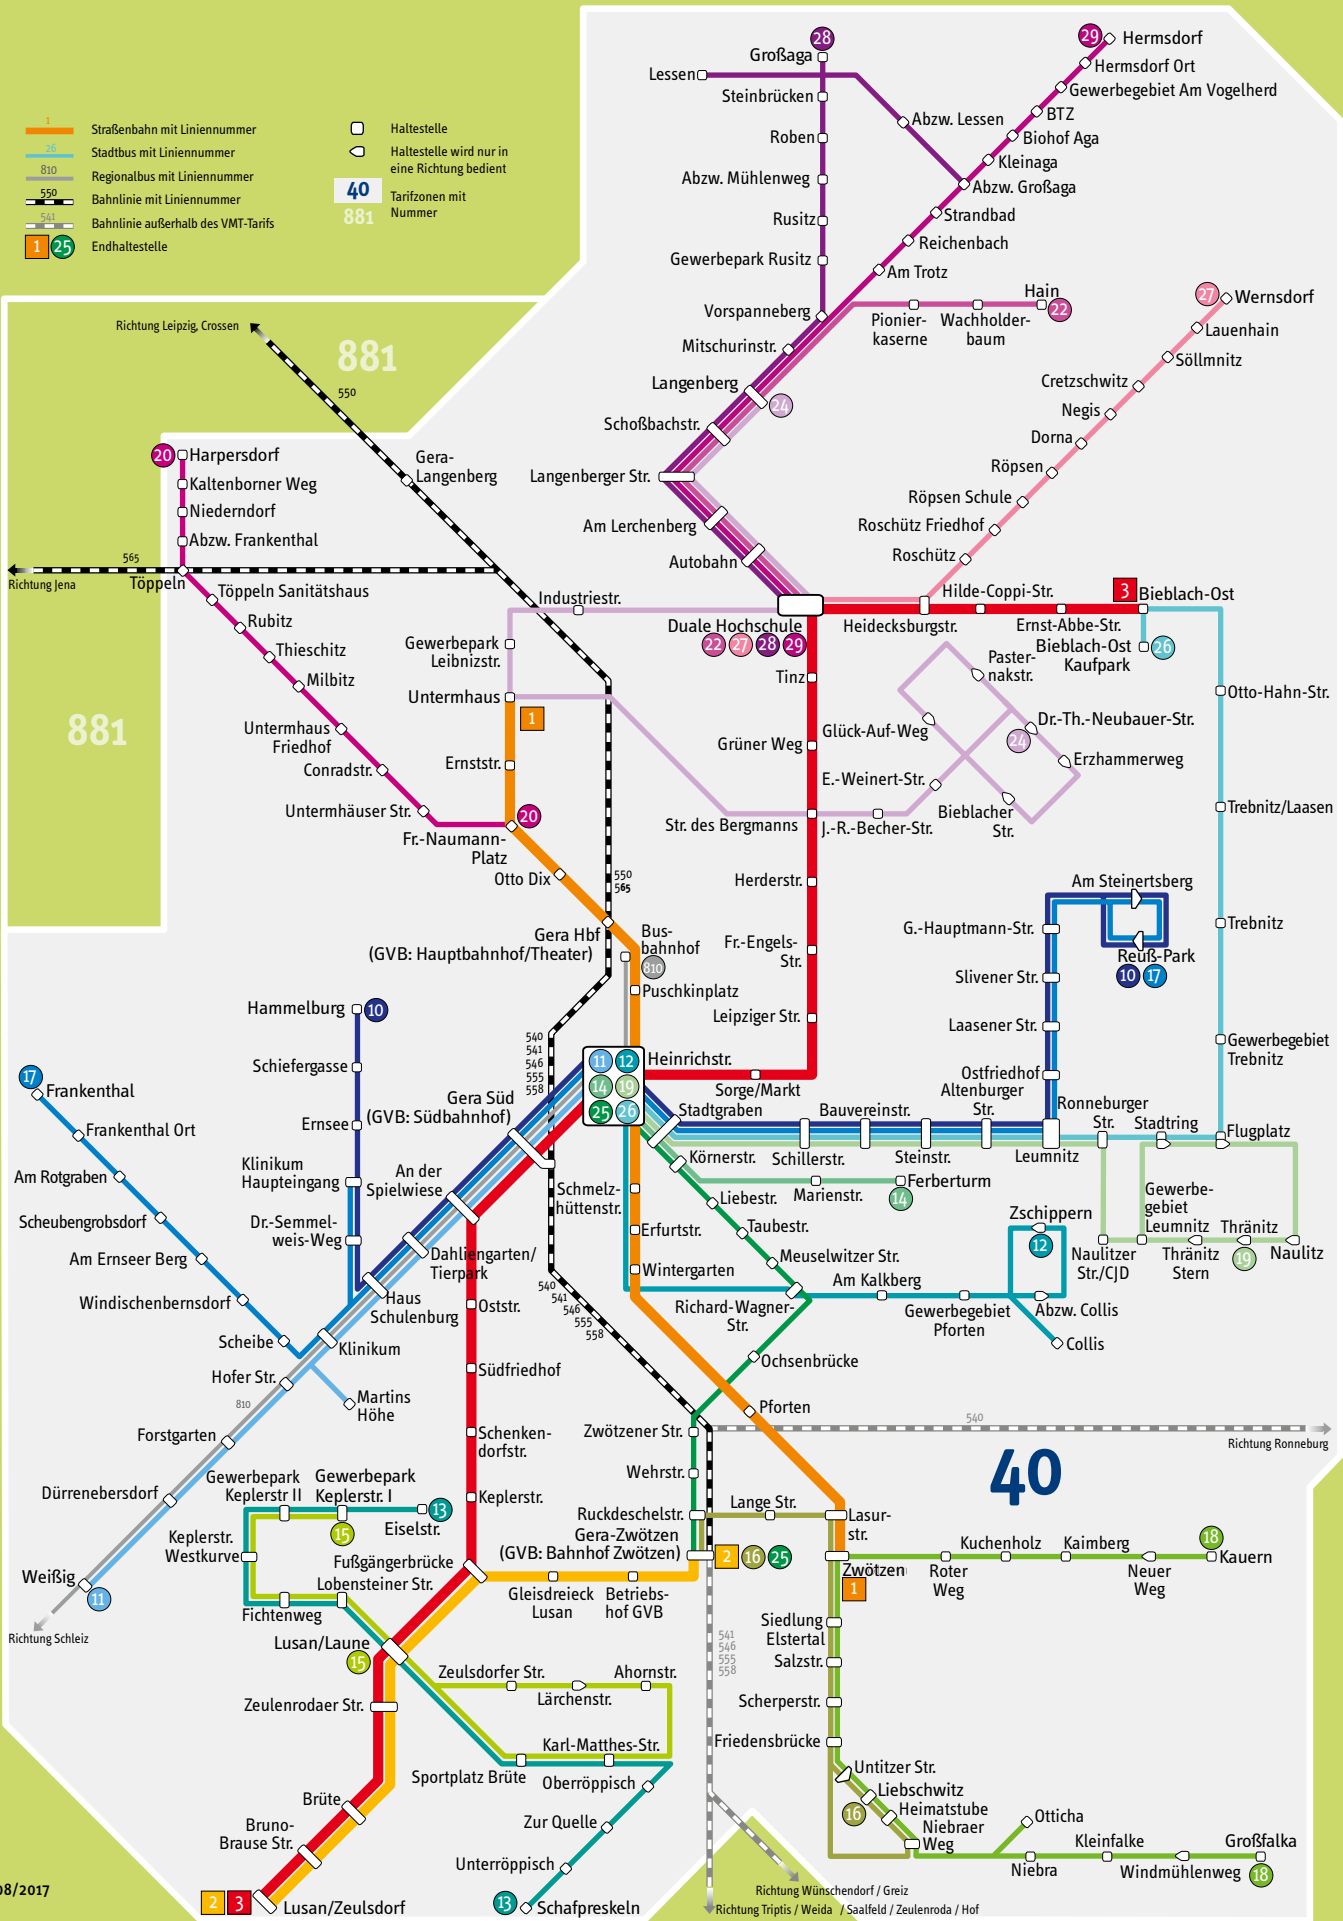

Netzplan Gera

GVB Verkehrs- und Betriebsgesellschaft Gera mbH

VMT Verkehrsverbund Mittelthüringen

- Straßenbahn mit Liniennummer
- Stadtbus mit Liniennummer
- Regionalbus mit Liniennummer
- Bahnlinie mit Liniennummer
- Bahnlinie außerhalb des VMT-Tarifs
- Endhaltestelle

- Haltestelle
- Haltestelle wird nur in eine Richtung bedient
- 40** Tarifzonen mit Nummer
- 881**

Stand 08/2017

Diese Publikation wurde gefördert durch den Freistaat Thüringen.

VMT-Servicetelefon 0361 19449