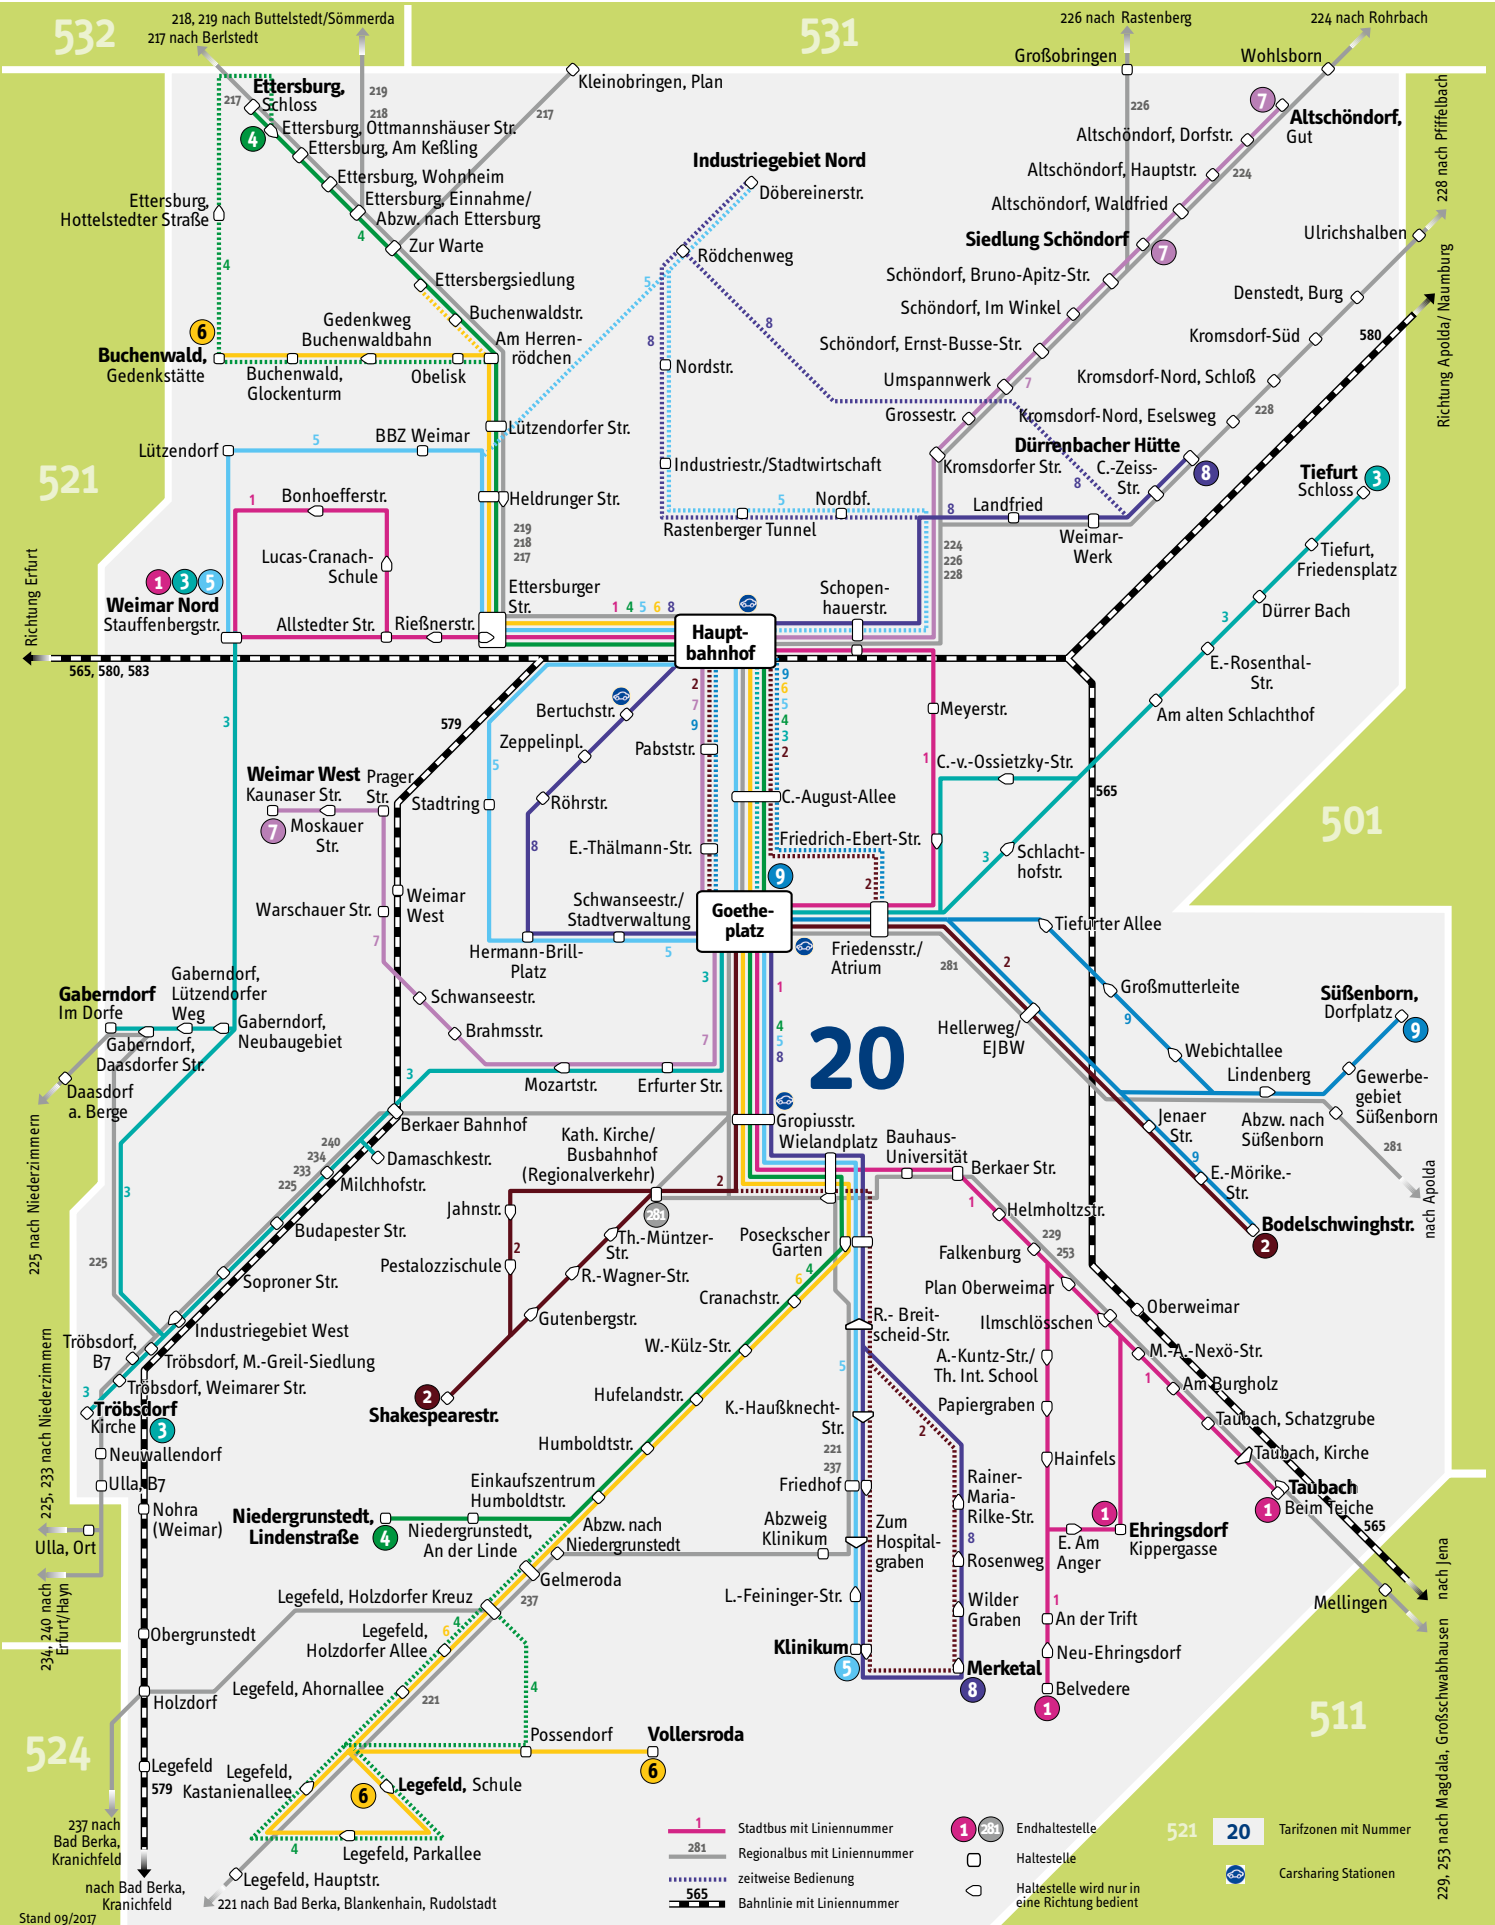

Netzplan Weimar

Stand 09/2017