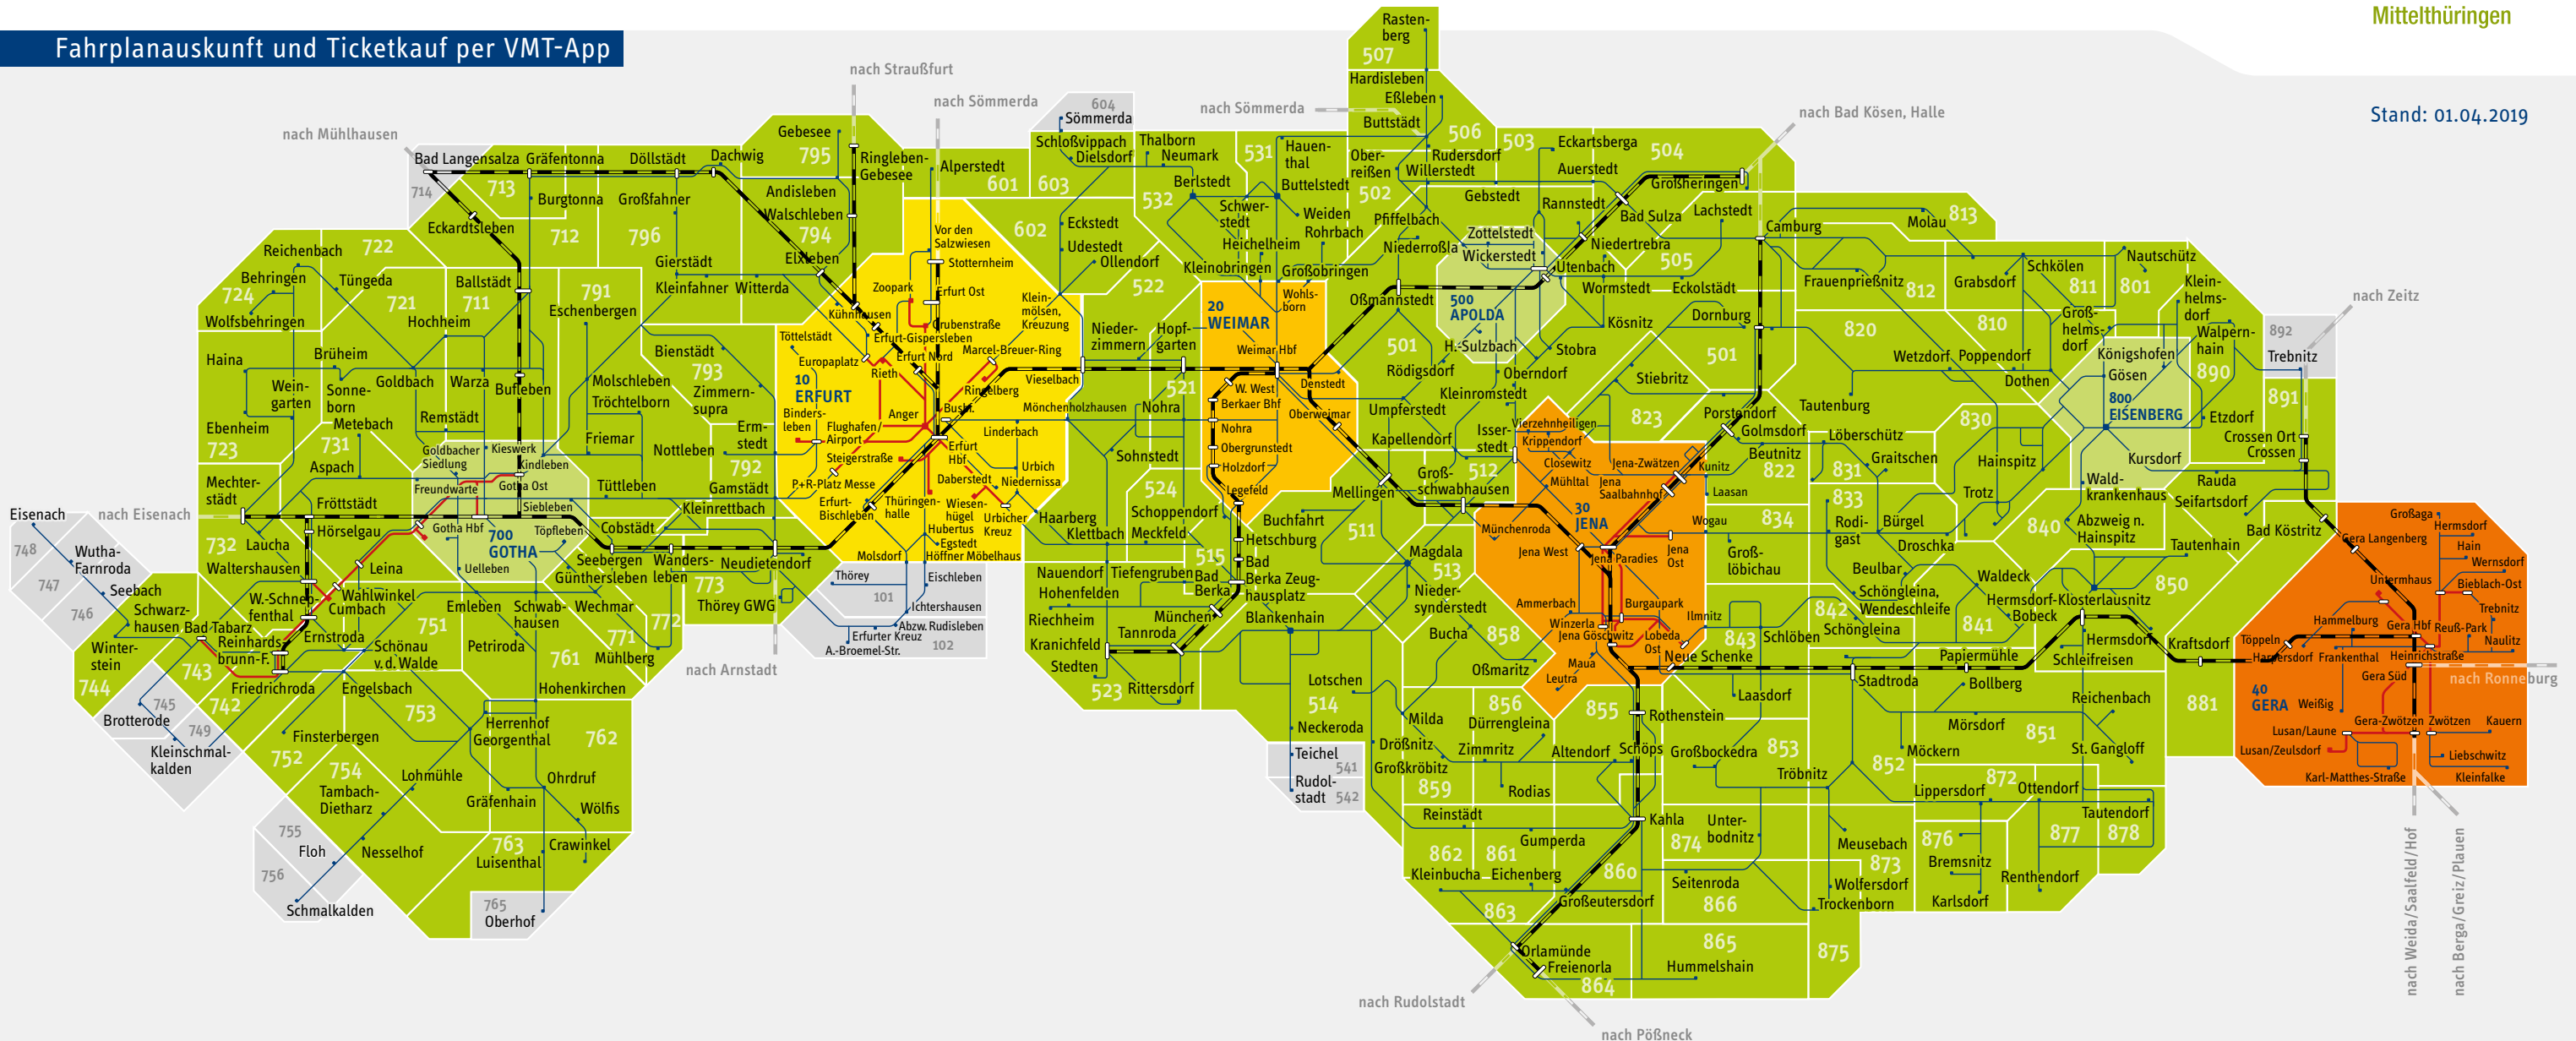

Tarifzonen und Preisübersicht für den Verkehrsverbund

Mit nur einem Ticket für Bus, Bahn und Straßenbahn durch Mittelthüringen reisen

Fahrplanauskunft und Ticketkauf per VMT-App

Stand: 01.04.2019

Tarifzonen, Tarife und Linienverläufe

- CityZonen - der jeweilige CityTarif gilt.
- RegioZonen - der jeweilige RegioTarif gilt.
- Der CityRegioTarif verbindet den CityTarif und den RegioTarif und gilt, wenn sowohl City- als auch RegioZonen durchfahren werden.
- RegioZonen, in denen nur Linien, die am VMT beteiligten Verkehrsunternehmen befahren werden können.
- Bahnstrecke mit Haltestelle
- Straßenbahn
- Buslinie mit Haltestelle
- Umsteigemöglichkeit zu anderen öffentlichen Verkehrsmitteln
- 523 Tarifzonennummer

Alle Preise sind in Euro angegeben. Gültig ab 01.04.2019. Es gelten die von den Genehmigungsbehörden genehmigten Tarife, Tarifbestimmungen und Beförderungsbedingungen. Änderungen vorbehalten. Einzelangaben ohne Gewähr. In den Eisenbahnen (Abellio Rail Mitteldeutschland GmbH, DB Regio AG, Erfurter Bahn GmbH) können Sie auch die 1. Wagenklasse nutzen (nicht für Abo Schüler/Azubi, VMT-Hopper-Tickets sowie Schwerbehindertenausweise). Die Zuschlagskarte kostet unabhängig von der gelösten Preisstufe 2 Euro für die Einzelfahrt, 10 Euro für die Wochenkarte, 35 Euro für die Monatskarte und 17,50 Euro im Monat für Abokarten.

VMT-Hopper-Ticket

für Fahrtstrecken bis maximal Preisstufe 7	
Einfache Fahrt	5,80
Hin- und Rückfahrt	9,50

Hunde-/Fahrradkarte

verbundweit gültig	
Hunde-/Fahrradkarte	1,60

Ab Entwertung 360 Minuten gültig. In den Nahverkehrszügen der Abellio Rail Mitteldeutschland GmbH, DB Regio AG, Erfurter Bahn GmbH und Süd-Thüringen-Bahn GmbH ist die Fahrradmitnahme im Rahmen freier Kapazitäten kostenfrei möglich.