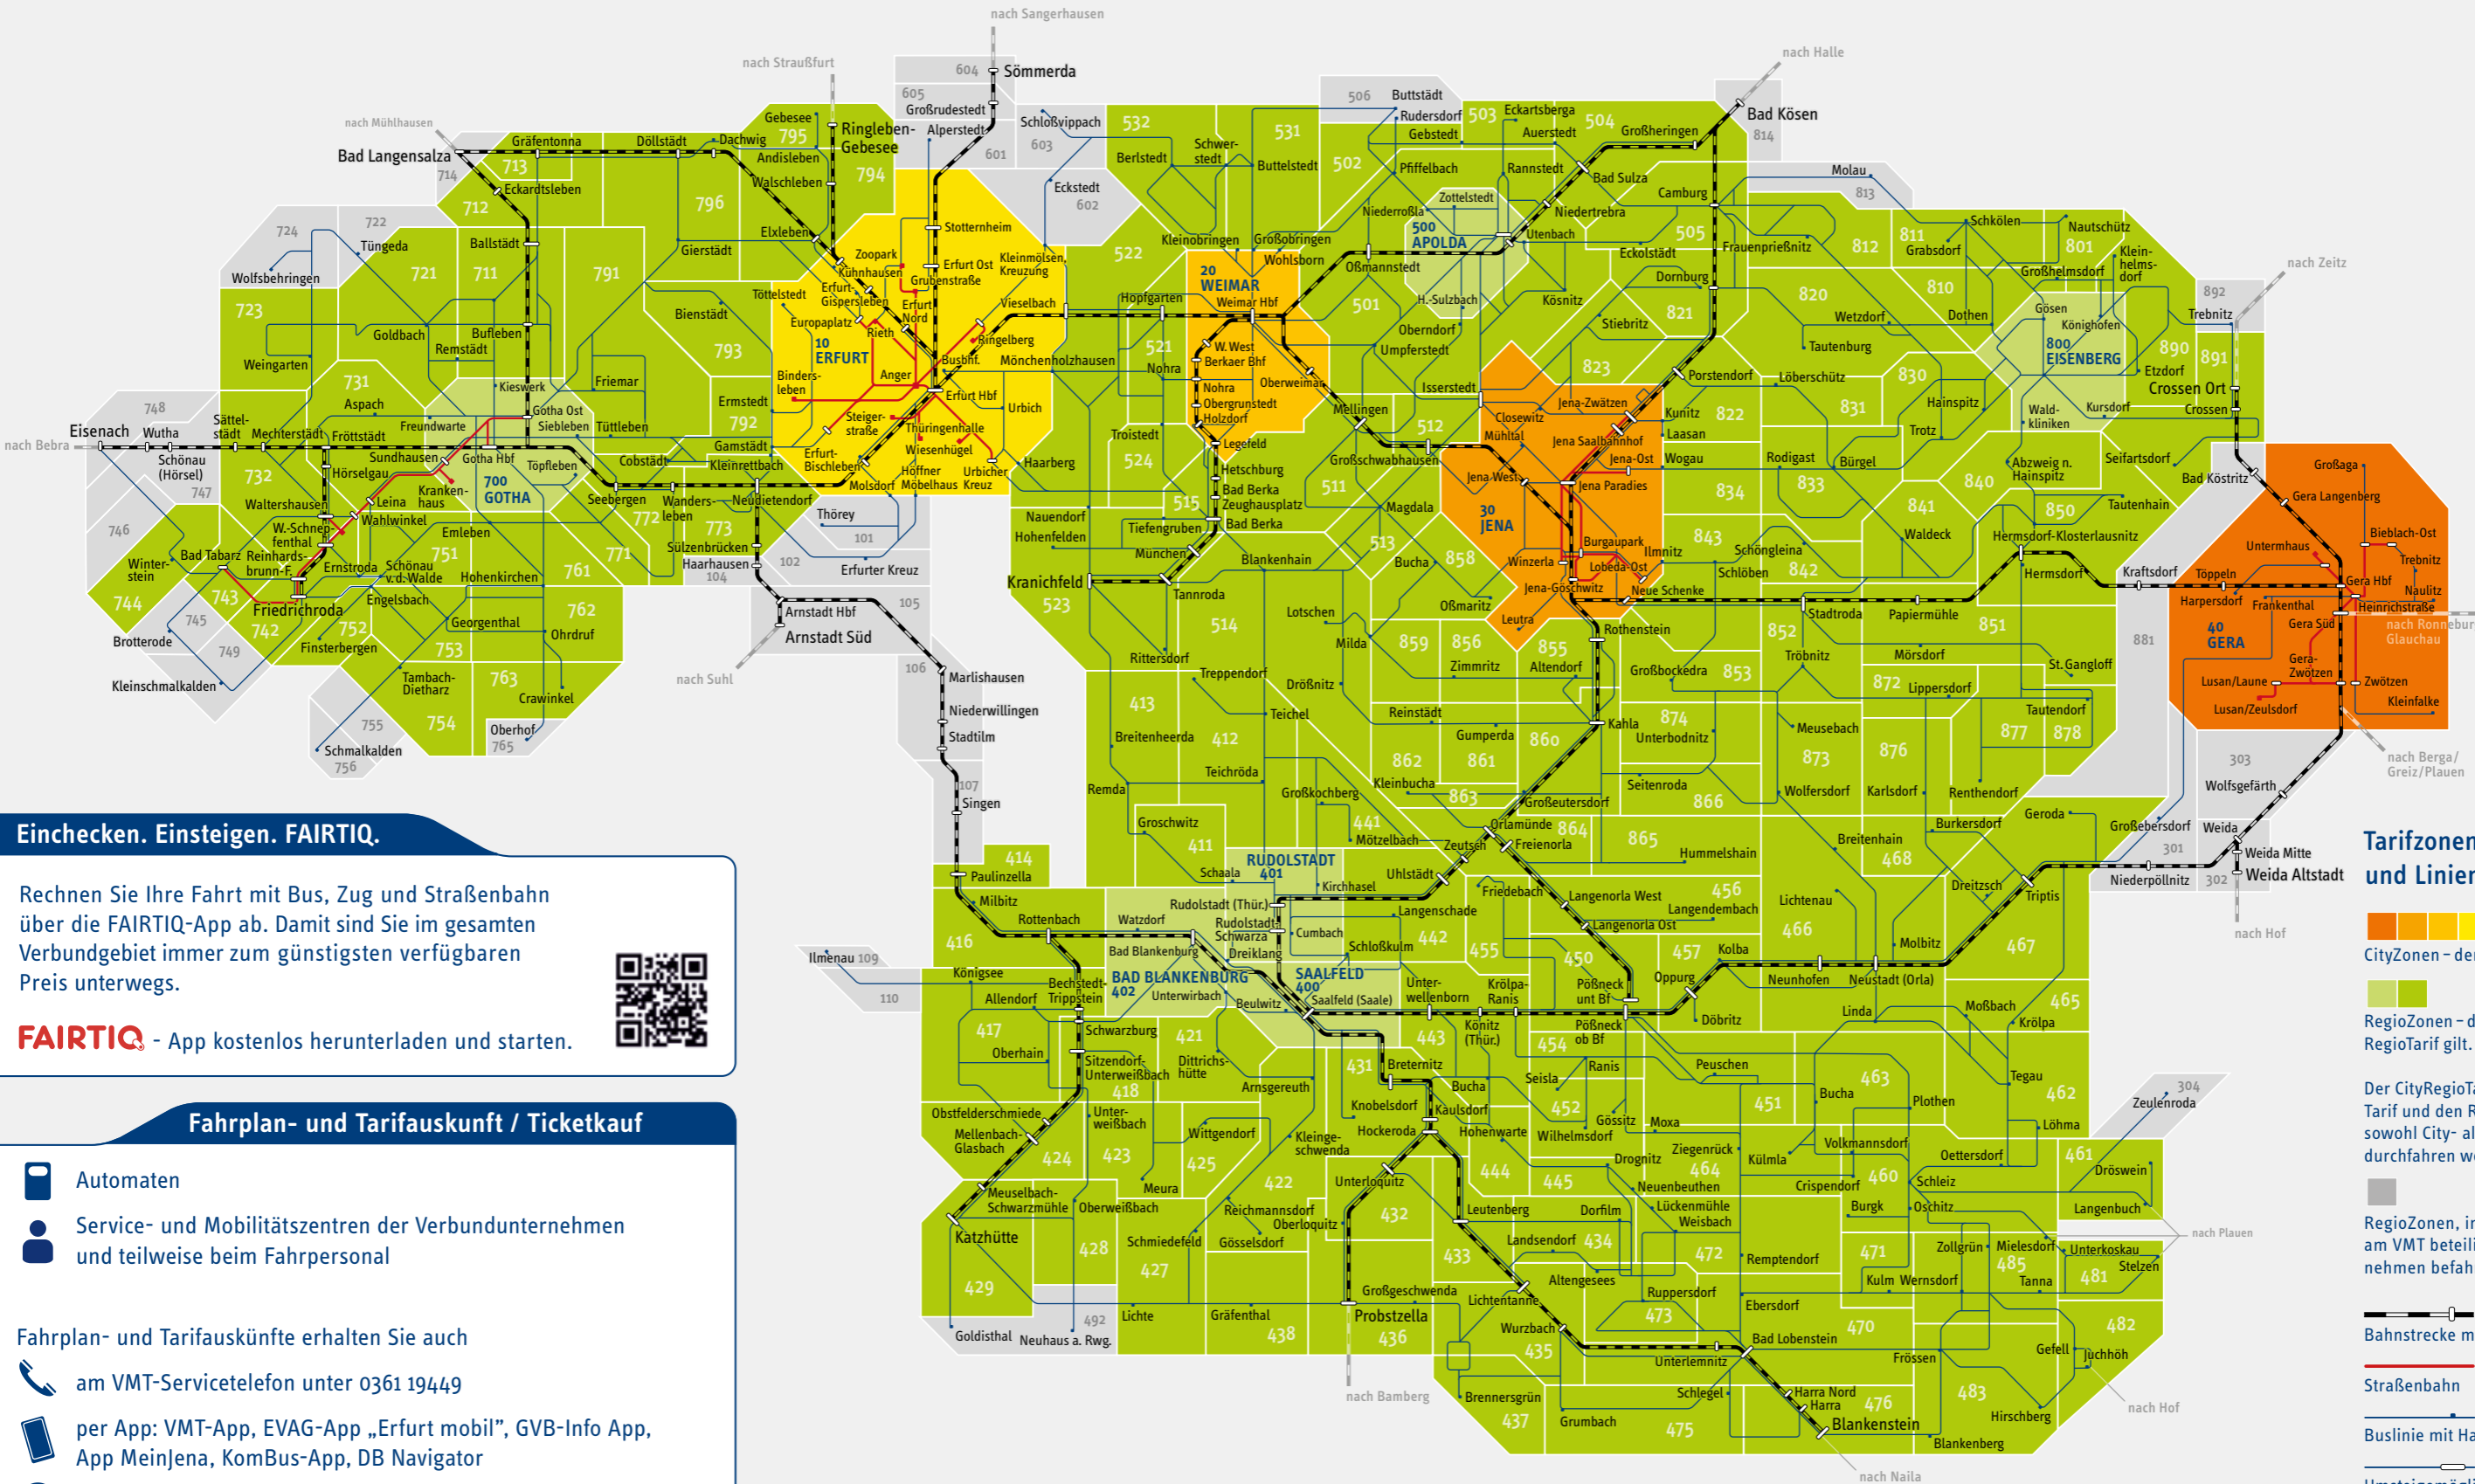

Das Verbundgebiet des VMT

Mit nur einem Ticket für Bus, Zug und Straßenbahn durch Mittelthüringen reisen

Stand: 10.10.2022

Einchecken. Einsteigen. FAIRTIQ.

Rechnen Sie Ihre Fahrt mit Bus, Zug und Straßenbahn über die FAIRTIQ-App ab. Damit sind Sie im gesamten Verbundgebiet immer zum günstigsten verfügbaren Preis unterwegs.

FAIRTIQ - App kostenlos herunterladen und starten.

Fahrplan- und Tarifauskunft / Ticketkauf

- Automaten
- Service- und Mobilitätszentren der Verbundunternehmen und teilweise beim Fahrpersonal

Fahrplan- und Tarifauskünfte erhalten Sie auch

- CityZonen – der jeweilige CityTarif gilt.
- RegioZonen – der jeweilige RegioTarif gilt.

Der CityRegioTarif verbindet den City-Tarif und den RegioTarif und gilt, wenn sowohl City- als auch RegioZonen durchfahren werden.

RegioZonen, in denen nur Linien, der am VMT beteiligten Verkehrsunternehmen befahren werden können.

- Bahnstrecke mit Haltestelle
- Straßenbahn
- Buslinie mit Haltestelle
- Umsteigemöglichkeit zu anderen öffentlichen Verkehrsmitteln